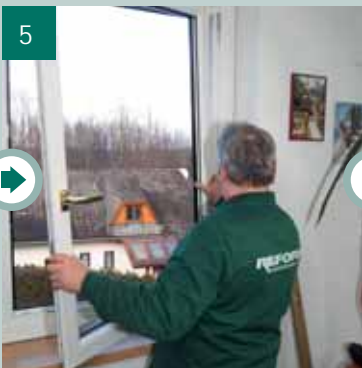

Montage auf Metall- und Kunststoffstöcken.

Im Grunde das selbe Vorgehen wie beim Holzstock, mit dem Unterschied, dass zusätzliche Styropor-Isolierungen im äußeren und inneren Bereich des Metallstocks Kältebrücken verhindern.

3 > Umlaufende Verschraubung mit dem Blindstock.

4 > Nach der Versiegelung wird der Innenwinkel angepasst und anschließend eingesetzt.

POSITIVE WECHSELWIRKUNG. Sauber, schnell & sicher!

IN NUR CA. EINER STUNDE ARBEITSZEIT PRO FENSTER
KÖNNEN SIE BEREITS IHRE NEUE AUS- UND ANSICHT
ZUFRIEDEN GENIEßEN.

Das REFORM 3S hinterläßt keine Schäden am Mauerwerk, weder
innen, noch außen. Selbst Fliesen, Putz oder Tapeten werden
durch unser selbstentwickeltes Verfahren nicht beschädigt!

5

> Einhängen der Fensterflügel.