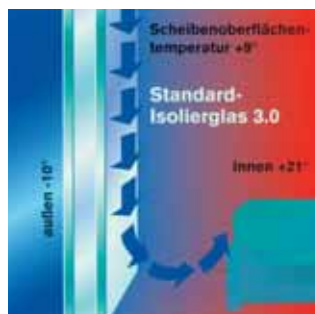

REFORM SCHUTZ.

Alle Reform Fenster sind mit einbruchshemmender Glasqualität ausgestattet.

REFORMIERTE GLASQUALITÄT. Sicher und kosteneffizient.

Unser hoher Anspruch ist Ihr Wärmeplus, das sich für Sie auch deutlich in einer Heizkostensparnis niederschlägt. Um dies zu gewährleisten, verwenden wir ausschließlich Qualitäts-Wärmedämmglas von UNIPLUS. Eine hochtransparente Edelmetallschicht garantiert Ihnen ein behagliches Raumklima ohne nennenswerten Wärmeaustritt. Überdies ist Ihnen eine hervorragende Schalldämmung sicher.

> Durch den Austausch bestehender Fenster auf REFORM 3S kann man eine jährliche Einsparung von ca. 700 l Heizöl erzielen.

> Eine Absenkung des U-Wertes um nur 0,1 W/m²K bedeutet bereits eine jährliche Einsparung von 1,2 l Heizöl pro m² Fensterfläche.