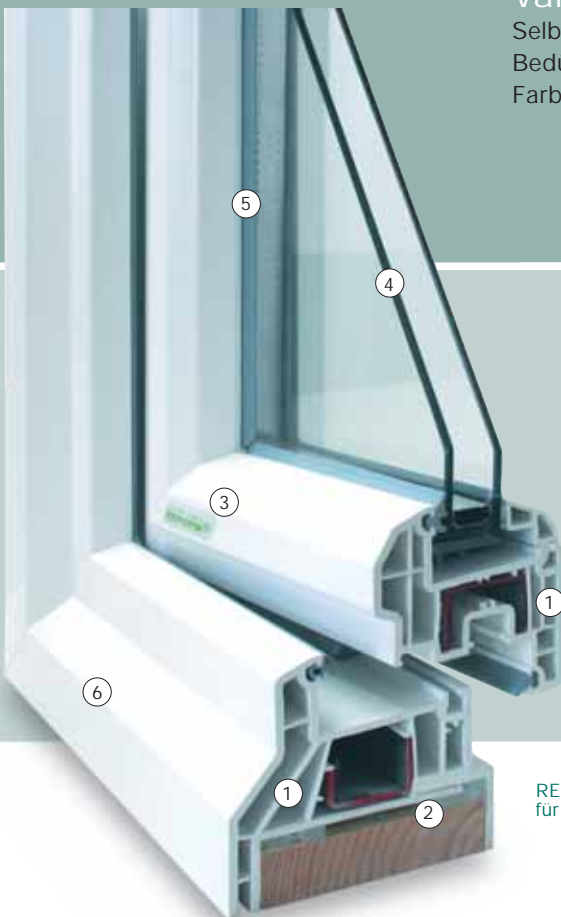

> **FÜR HOLZ-, KUNSTSTOFF-
ODER METALLSTOCK**

REFORM 3S - Sicher-Sauber-Schnelltauschfenster

Dieses von uns entwickelte Fenster bzw. System wurde dank jahrzehntelanger Weiterentwicklung und Verbesserung den unterschiedlichen Bedürfnissen und Wünschen der Kunden angepasst. Sauber, schnell und problemlos, exakt so stellt sich dieses einzigartige Original von REFORM den Anforderungen einer Renovierung.

Ökologisch.

Basierend auf einem Mehrkammersystem mit innen und außen liegenden Vorkammern und einer hohen Bautiefe, gewährleistet das Fenster REFORM 3S optimalen Schutz vor Lärm und bietet gleichzeitig eine perfekte Dämmqualität.

REFORM 3S
für Holzstöcke

REFORM 3S
für Metallstöcke oder
Kunststoffrahmen

REFORM ORIGINAL.

Prädikat „sehenswert“.

Der direkte Vergleich mit einem üblichen Fensterwechsel zeigt die Vorteile unseres Systems deutlich auf.
KEINE SCHÄDEN, KEIN SCHMUTZ UND KEINE MEHRKOSTEN DURCH ZUSÄTZLICHE MAURERARBEITEN!