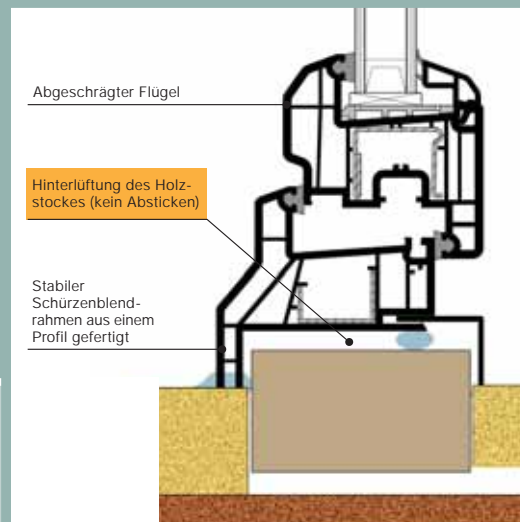

REFORM 3S
für Holzstöcke

REFORM 3S
für Metallstöcke oder
Kunststoffrahmen

REFORM ORIGINAL.

Prädikat „sehenswert“.

Der direkte Vergleich mit einem üblichen Fensterwechsel zeigt die Vorteile unseres Systems deutlich auf.
KEINE SCHÄDEN, KEIN SCHMUTZ UND KEINE MEHRKOSTEN DURCH ZUSÄTZLICHE MAURERARBEITEN!

MIT FREUDE RENOVIEREN. Flexibel und effizient

Eine Renovierung bringt neues Leben mit sich. Aber die unumgänglichen Montagearbeiten hinterlassen Schmutz und nicht selten Probleme. NICHT MIT REFORM 3S!

Ob Holz-, Metall- oder Kunststoffstock, unser selbst entwickeltes REFORM 3S – Sicher-Sauber-Schnelltauschfenster ermöglicht eine ebensolche und problemlose Montage. Frische Ansichten, die Spaß machen.

Montage auf Holzstöcken.

Der vorhandene Holzstock wird zurückgeschnitten und als Blindstock verwendet, auf dem das neue REFORM 3S montiert wird. Eine ausreichende Hinterlüftung des Holzstockes wird durch ein spezielles Luftzufuhr-System von der Seite sowie von oben gewährleistet.