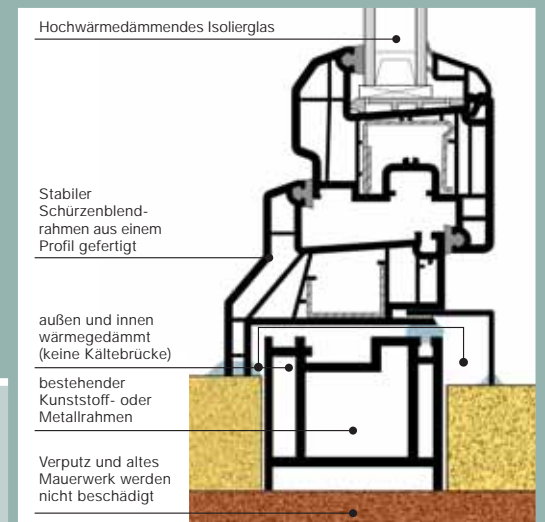

REFORM 3S
für Holzstöcke

REFORM 3S
für Metallstöcke oder
Kunststoffrahmen

REFORM ORIGINAL.

Prädikat „sehenswert“.

Der direkte Vergleich mit einem üblichen Fensterwechsel zeigt die Vorteile unseres Systems deutlich auf.
KEINE SCHÄDEN, KEIN SCHMUTZ UND KEINE MEHRKOSTEN DURCH ZUSÄTZLICHE MAURERARBEITEN!

MIT FREUDE RENOVIEREN. Flexibel und effizient

Eine Renovierung bringt neues Leben mit sich. Aber die unumgänglichen Montagearbeiten hinterlassen Schmutz und nicht selten Probleme. NICHT MIT REFORM 3S!

Ob Holz-, Metall- oder Kunststoffstock, unser selbst entwickeltes REFORM 3S – Sicher-Sauber-Schnelltauschfenster ermöglicht eine ebensolche und problemlose Montage. Frische Ansichten, die Spaß machen.

Montage auf Holzstöcken.

Der vorhandene Holzstock wird zurückgeschnitten und als Blindstock verwendet, auf dem das neue REFORM 3S montiert wird. Eine ausreichende Hinterlüftung des Holzstockes wird durch ein spezielles Luftzufuhr-System von der Seite sowie von oben gewährleistet.