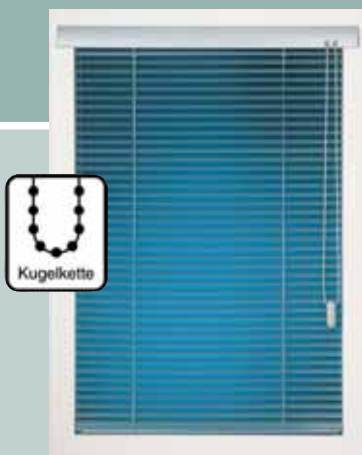

Kurbel

PERSÖNLICHE SCHATTIERUNG. Funktionelle Lichtblicke

Individueller Sonnenschutz.

Fensterläden, Außen- und Innenbeschattungssysteme, Jalousien und Rolläden von REFORM bestehen durch Design- und Farbvielfalt. Qualitativ hochwertig in der Verarbeitung und offen für spezifische Kundenbedürfnisse. Funktioneller Sonnenschutz soll Schatten spenden und im selben Atemzug Lichtblicke schenken, deshalb beraten wir unsere Kunden ausführlich bei der Wahl eines Produktes aus unserem großen Sortiment.

Kugelkette

Innenjalousie mit Kugelkette und Softabdeckung