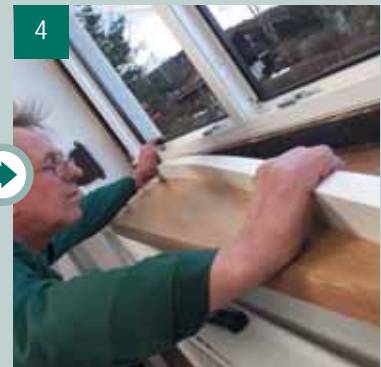

REFORM SYSTEM.

1 > Der alter Stock wird zurechtgeschnitten und dient als Blindstock für das neue Fenster.

2 > Einsetzen des neuen Fensterstocks. Anbringen von Distanzklötzen (zur Fixierung und Gewährleistung einer optimalen Hinterlüftung).

3 > Umlaufende Verschraubung mit dem Blindstock.

4 > Nach der Versiegelung wird der Innenwinkel angepasst und anschließend eingesetzt.